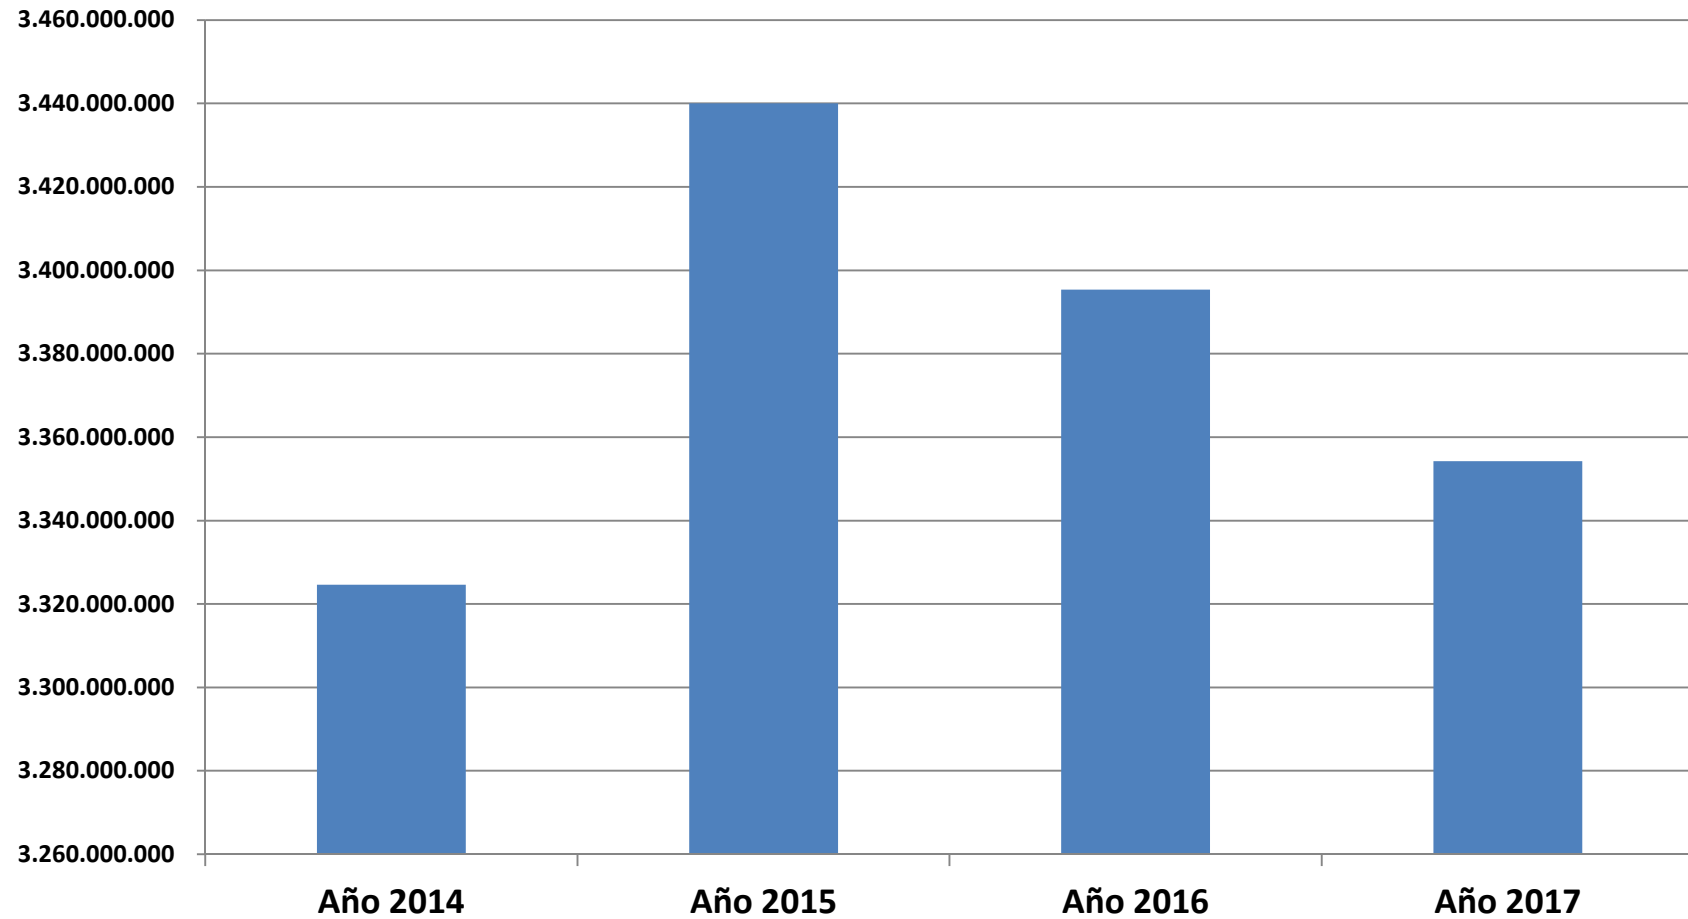

Estadísticas

Transporte Urbano de Pasajeros
Area Metropolitana de Buenos Aires
AMBA

Fuente: ACTRANS – Nación Servicios

Cantidad Pasajeros Transportados

Transporte Urbano - AMBA

Pasajeros Totales Anuales Transporte Urbano - AMBA

Evolución Mensual de pasajeros transportados por modos de Transporte

Serie 2014-2017

Histórico Anual pasajeros transportados por Modo de Transporte

Pasajeros Anuales x Modo de Transporte Serie 2014-2017

Evolución de la Participación

AÑO 2014

■ Colectivos ■ Subtes ■ Trenes

AÑO 2015

■ Colectivos ■ Subtes ■ Trenes

Evolución de la Participación

AÑO 2016

■ Colectivos ■ Subtes ■ Trenes

AÑO 2017