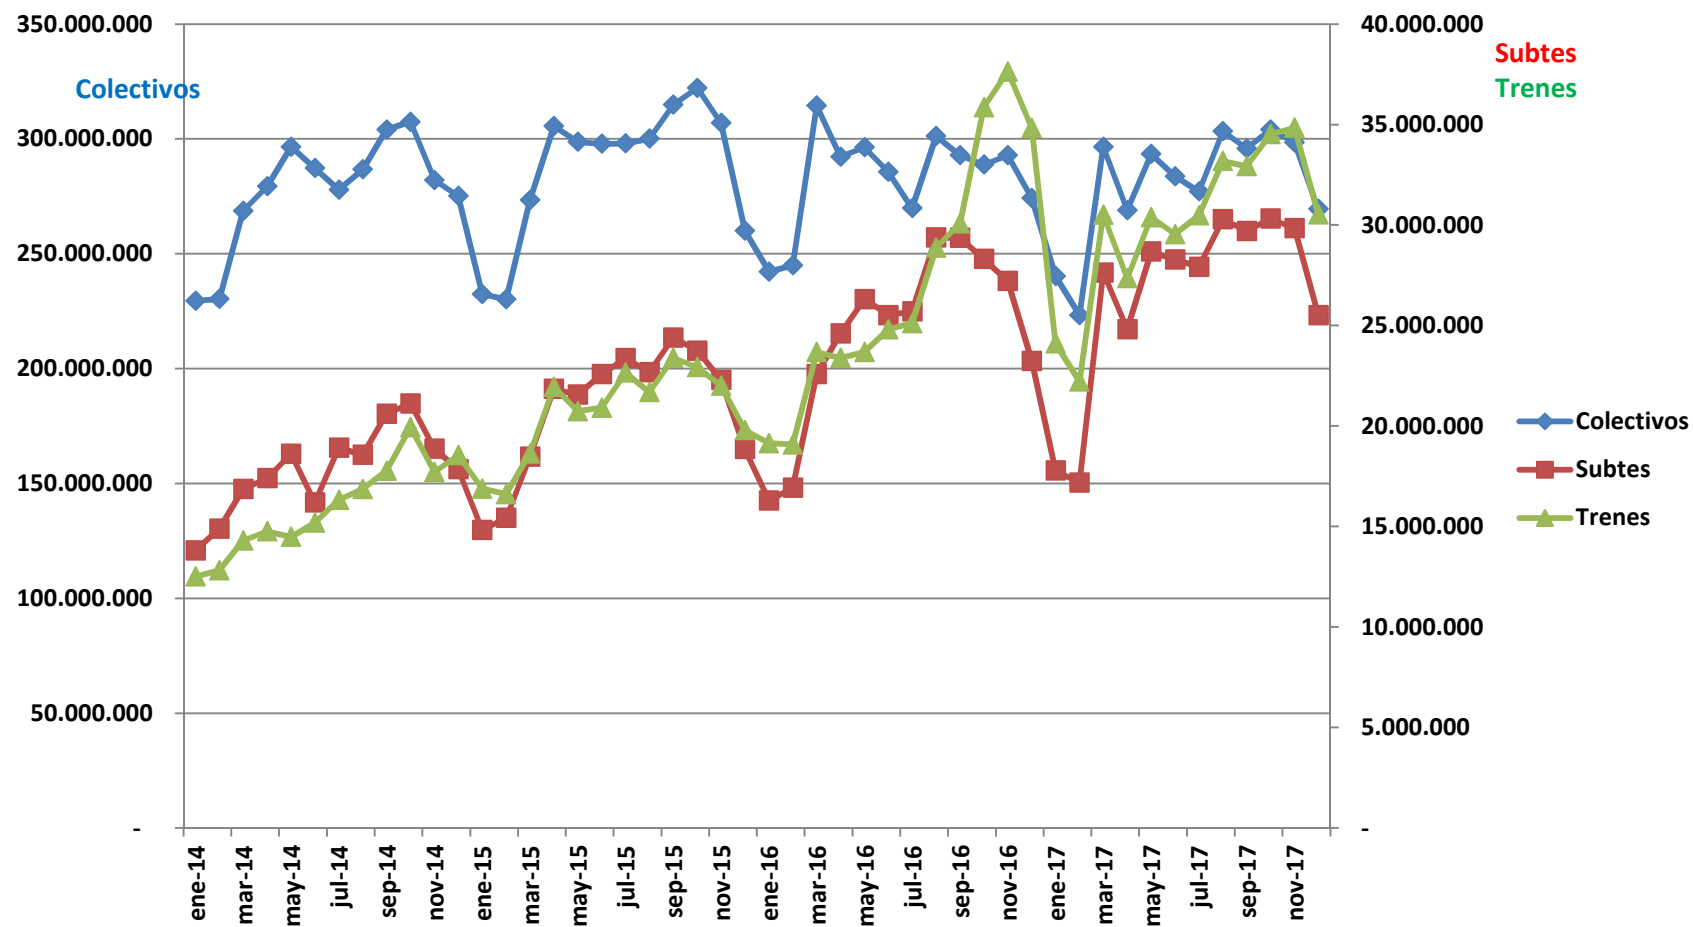

Estadísticas

Transporte Urbano de Pasajeros
Area Metropolitana de Buenos Aires
AMBA

Fuente: ACTRANS – Nación Servicios

Cantidad Pasajeros Transportados

Transporte Urbano - AMBA

Pasajeros Totales Anuales Transporte Urbano - AMBA

Evolución Mensual de pasajeros transportados por modos de Transporte

Serie 2014-2017

Histórico Anual pasajeros transportados por Modo de Transporte

Pasajeros Anuales x Modo de Transporte Serie 2014-2017

Evolución de la Participación

AÑO 2014

■ Colectivos ■ Subtes ■ Trenes

AÑO 2015

■ Colectivos ■ Subtes ■ Trenes

Evolución de la Participación

AÑO 2016

■ Colectivos ■ Subtes ■ Trenes

AÑO 2017