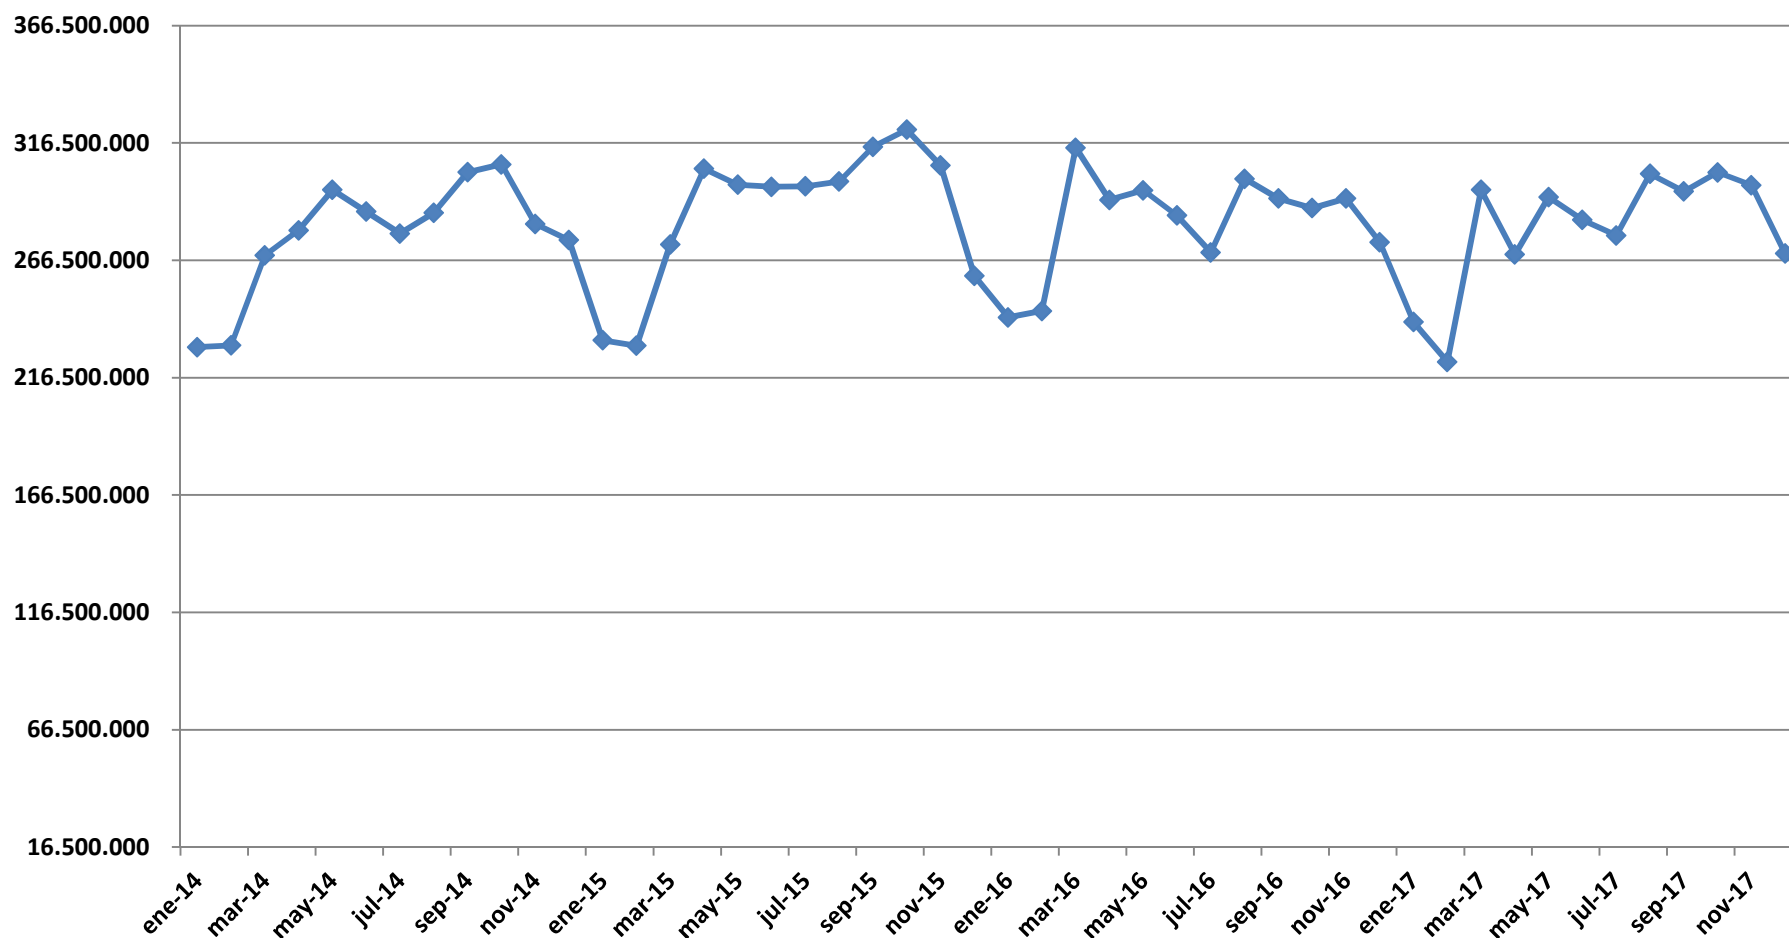

Estadísticas

Transporte Urbano de Pasajeros
Area Metropolitana de Buenos Aires
AMBA

Fuente: ACTRANS – Nación Servicios

Cantidad Pasajeros Transportados

Transporte Urbano - AMBA

Pasajeros Totales Anuales Transporte Urbano - AMBA

Evolución Mensual de pasajeros transportados por modos de Transporte

Serie 2014-2017

Histórico Anual pasajeros transportados por Modo de Transporte

Pasajeros Anuales x Modo de Transporte Serie 2014-2017

Evolución de la Participación

AÑO 2014

■ Colectivos ■ Subtes ■ Trenes

AÑO 2015

■ Colectivos ■ Subtes ■ Trenes

Evolución de la Participación

AÑO 2016

■ Colectivos ■ Subtes ■ Trenes

AÑO 2017