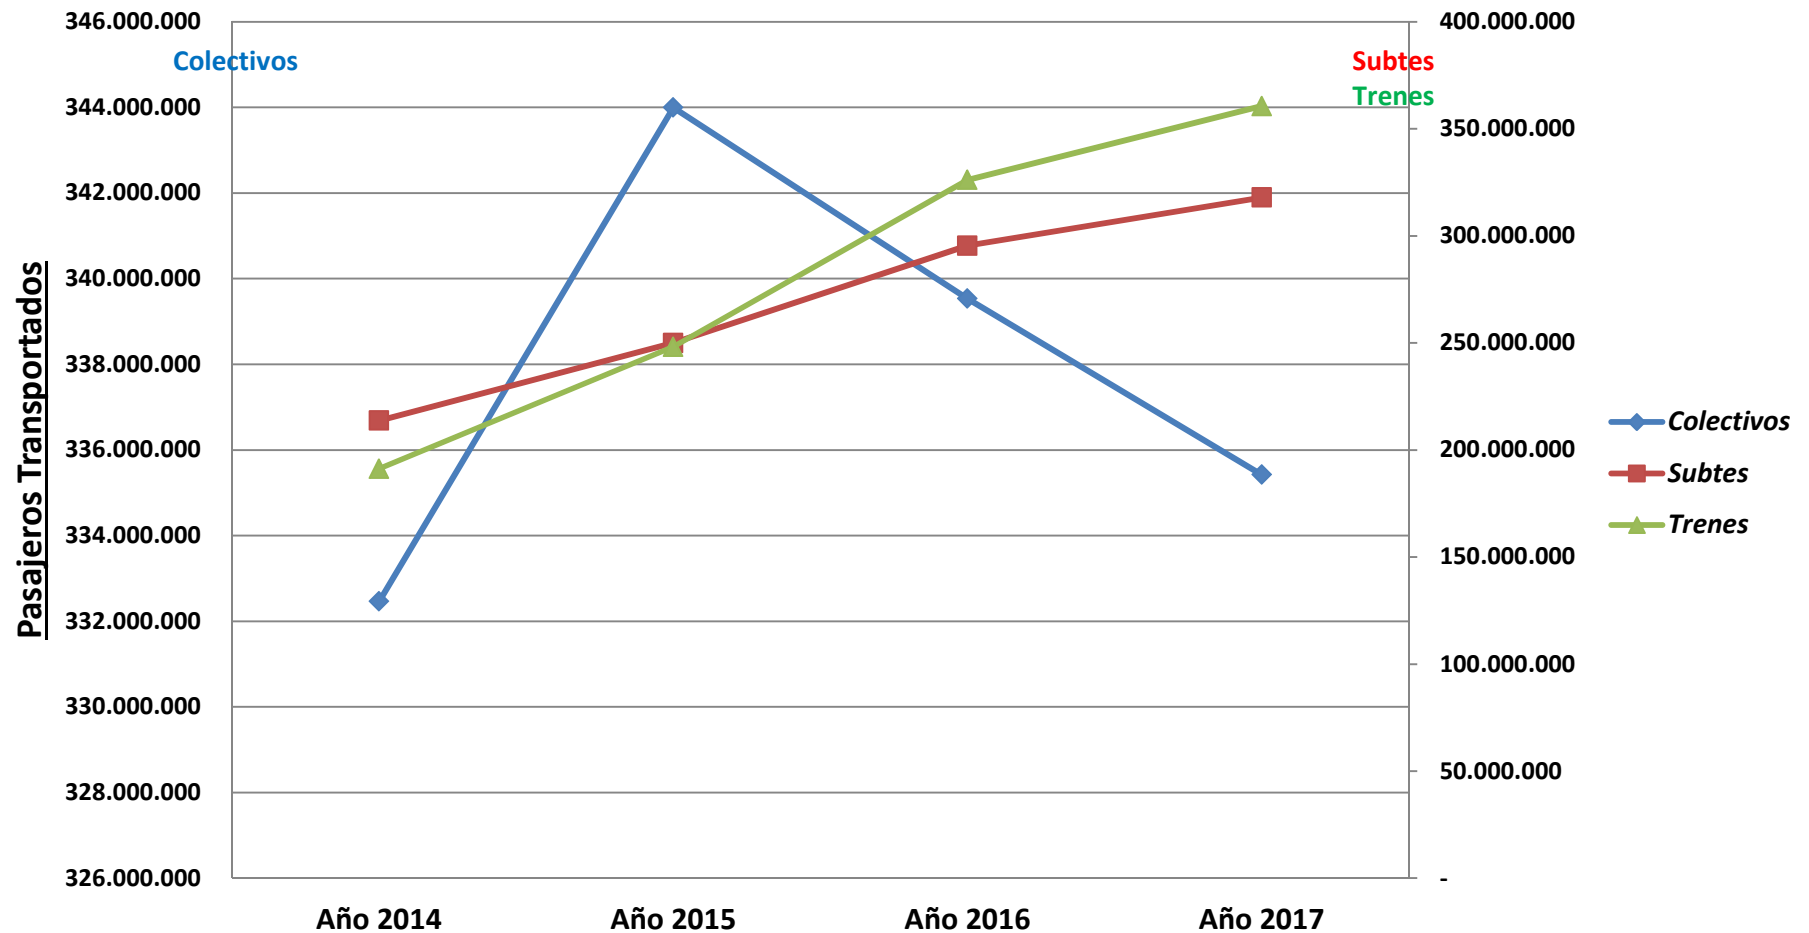

Estadísticas

Transporte Urbano de Pasajeros
Area Metropolitana de Buenos Aires
AMBA

Fuente: ACTRANS – Nación Servicios

Cantidad Pasajeros Transportados

Transporte Urbano - AMBA

Pasajeros Totales Anuales Transporte Urbano - AMBA

Evolución Mensual de pasajeros transportados por modos de Transporte

Serie 2014-2017

Histórico Anual pasajeros transportados por Modo de Transporte

Pasajeros Anuales x Modo de Transporte Serie 2014-2017

Evolución de la Participación

AÑO 2014

■ Colectivos ■ Subtes ■ Trenes

AÑO 2015

■ Colectivos ■ Subtes ■ Trenes

Evolución de la Participación

AÑO 2016

■ Colectivos ■ Subtes ■ Trenes

AÑO 2017